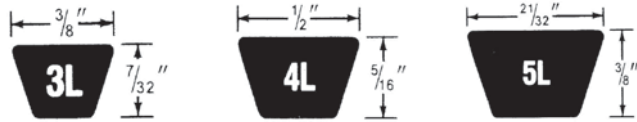

MasterDrive[®] Light Duty V-Belts

**MasterDrive[®]
Light Duty 3L V-Belts**

**MasterDrive[®]
Light Duty 4L V-Belts**

**MasterDrive[®]
Light Duty 5L V-Belts**

"3L" Light Duty V-Belts		
Outside		
Belt P/N	Length (inch)	Approx. Wt.
3L110	11.00	0.04
3L120	12.00	0.04
3L130	13.00	0.04
3L140	14.00	0.05
3L160	16.00	0.05
3L170	17.00	0.06
3L180	18.00	0.06
3L190	19.00	0.06
3L200	20.00	0.07
3L210	21.00	0.07
3L220	22.00	0.07
3L230	23.00	0.08
3L240	24.50	0.08
3L250	25.00	0.08
3L260	26.00	0.08
3L270	27.00	0.09
3L280	28.00	0.09
3L285	28.50	0.10
3L290	29.00	0.10
3L300	30.00	0.10
3L310	31.00	0.10
3L320	32.00	0.10
3L330	33.00	0.10
3L340	34.00	0.11
3L350	35.00	0.12
3L360	36.00	0.11
3L370	37.00	0.12
3L380	38.00	0.12
3L390	39.00	0.12
3L400	40.00	0.13
3L410	41.00	0.13
3L420	42.00	0.13
3L430	43.00	0.14
3L440	44.00	0.14
3L450	45.00	0.14
3L460	46.00	0.15
3L470	47.00	0.15

"5L" Light Duty V-Belts		
Outside		
Belt P/N	Length (inch)	Approx. Wt.
5L630	63.00	0.60
5L640	64.00	0.61
5L650	65.00	0.62
5L660	66.00	0.60
5L670	67.00	0.63
5L680	68.00	0.64
5L690	69.00	0.65
5L700	70.00	0.66
5L710	71.00	0.67
5L720	72.00	0.68
5L730	73.00	0.69
5L740	74.00	0.71
5L750	75.00	0.71
5L760	76.00	0.72
5L770	77.00	0.73
5L780	78.00	0.74
5L790	79.00	0.77
5L800	80.00	0.76
5L810	81.00	0.77
5L820	82.00	0.76
5L830	83.00	0.79
5L840	84.00	0.78
5L850	85.00	0.83
5L860	86.00	0.82
5L870	87.00	0.85
5L880	88.00	0.84
5L890	89.00	0.85
5L900	90.00	0.87
5L910	91.00	0.82
5L920	92.00	0.84
5L930	93.00	0.88
5L940	94.00	0.91
5L950	95.00	0.92
5L960	96.00	0.89
5L970	97.00	0.87
5L980	98.00	0.95
5L990	99.00	0.94
5L1000	100.00	0.90